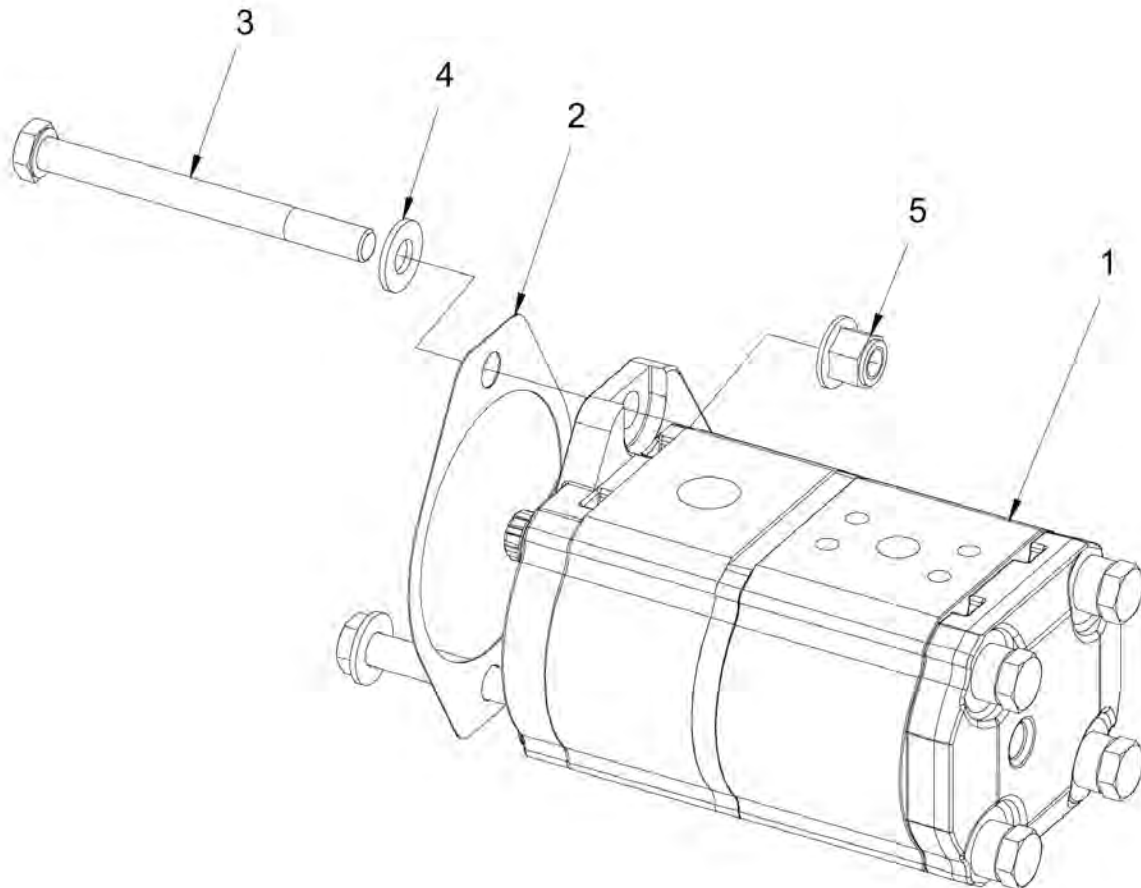

Hydraulic system Hydraulic pump module

Item	Part No.	Name	Qty	L	SN INFO
1	4812127309	Hydraulic pump	1		
2	4700379458	Gasket	1		
3	4700500078	Hex. screw	2		
4	4700904230	Plain washer 10.5x22x2 mm	2		
5	4700902287	Nut, M10	2