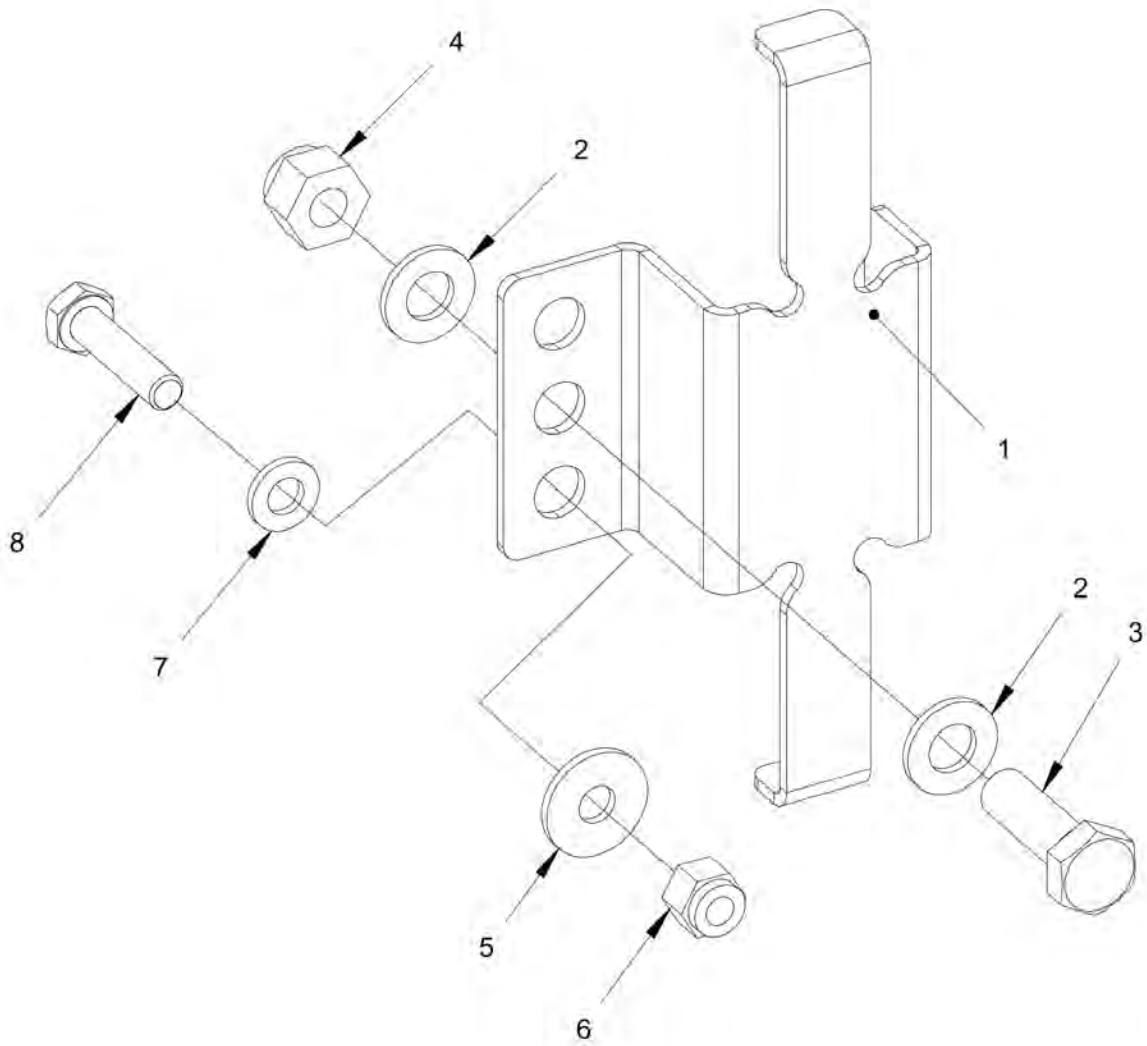

Optional equipment Bracket (GPS)

Item	Part No.	Name	Qty	L	SN INFO
1	4812124461	Bracket	1		
2	4700904229	Washer, 8.4x 6x1.5 mm 300HV	2		
3	4700500021	Screw, M8x25 mm 8.8 A2K	1		
4	4700586003	Lock nut M8	1		
5	4700928381	Washer, 6.4x18x1.6 mm	1		
6	4700586002	Lock nut M6 -8	1		
7	4700904228	Washer 6,4x12x1,5	1		
8	4700500075	Screw, M6-1,0x25 mm 8.8	1