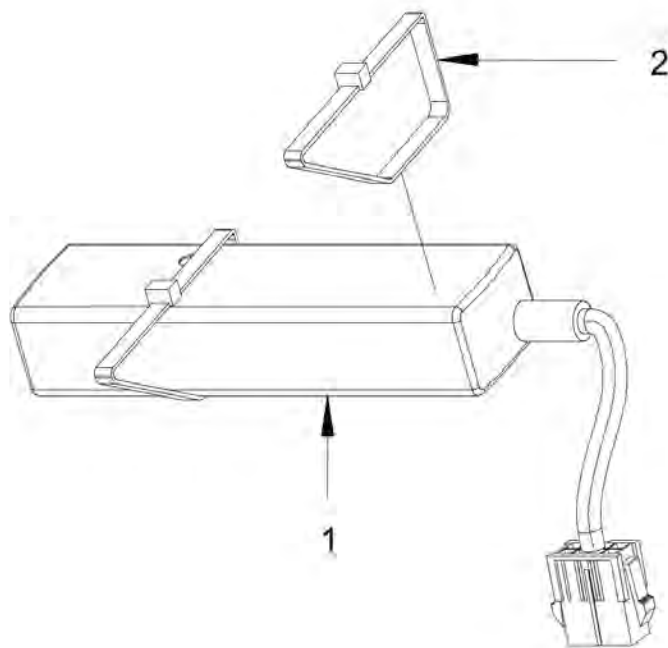

Optional equipment GPS module

Item	Part No.	Name	Qty	L	SN INFO
1	4812013038	GPS module	1		
2	4700792609	Cable ties	2