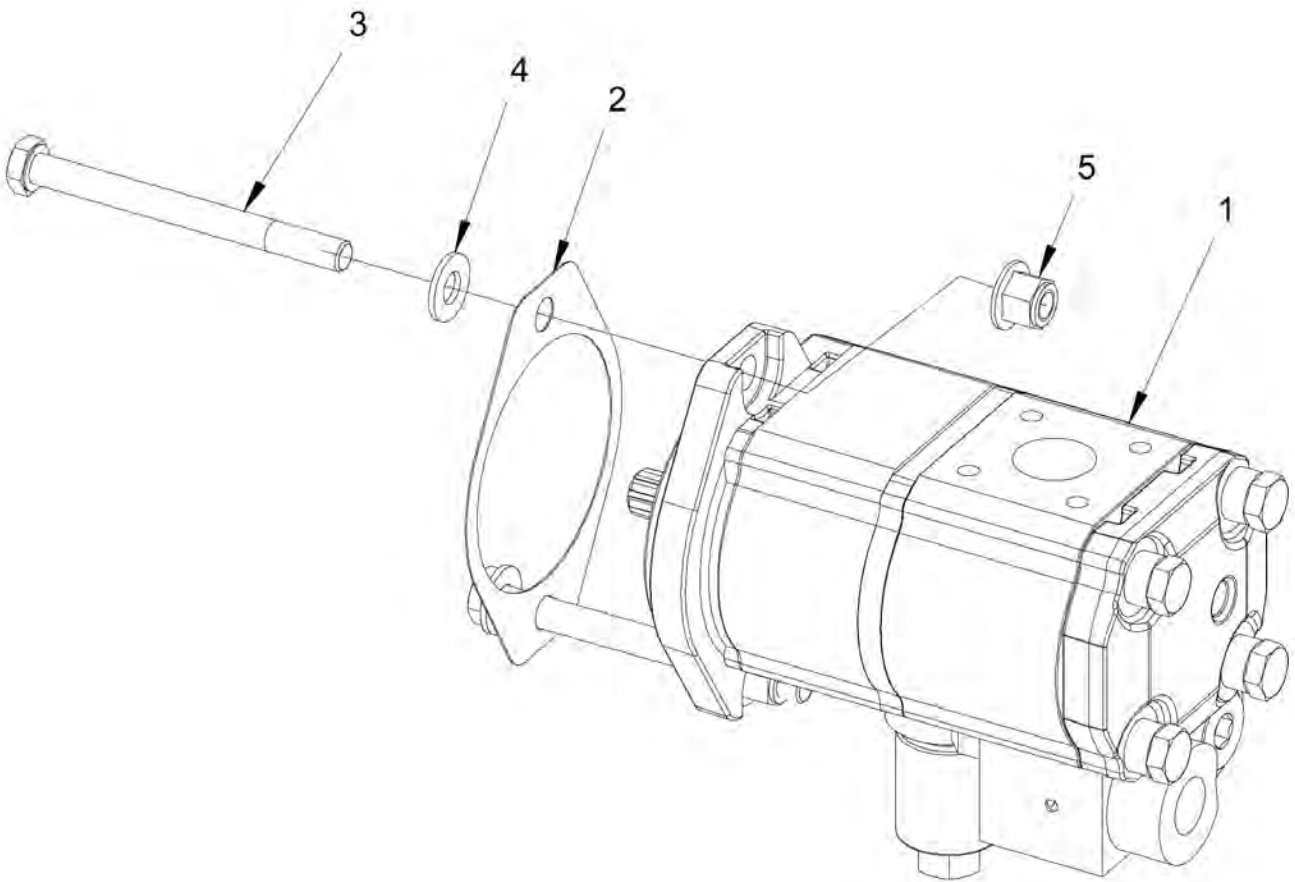

Hydraulic system Hydraulic pump module

Item	Part No.	Name	Qty	L	SN INFO
1	4812127310	Hydraulic pump	1		
2	4700379458	Gasket	1		
3	4700500078	Hex. screw	2		
4	4700904230	Plain washer 10.5x22x2 mm	2		
5	4700902287	Nut, M10	2